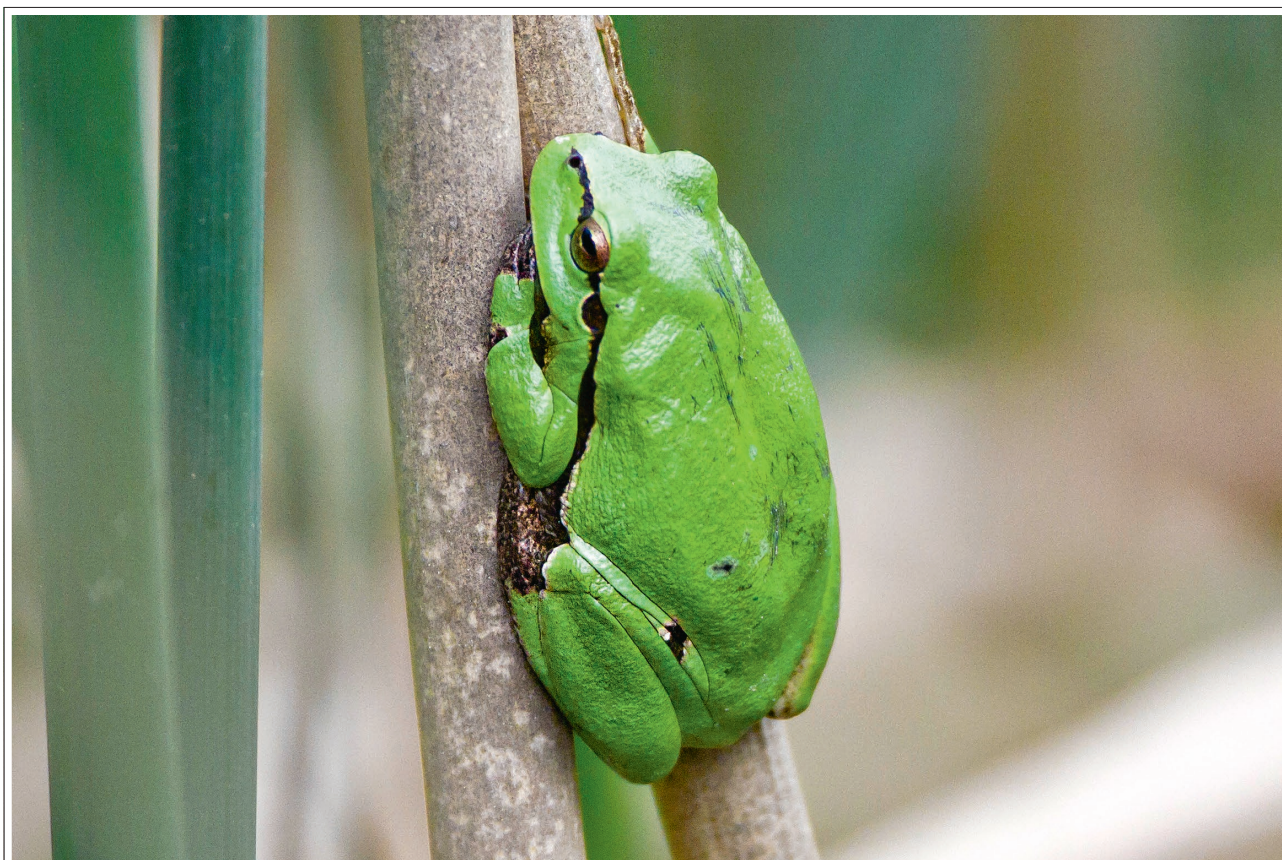

General- Anzeiger

Die Regionalzeitung für
den Bezirk **Brugg** und
angrenzende Gemeinden

**effinger
medien**
viel mehr als Druck.

Wo der Laubfrosch überwintert

Kürzlich überraschte ein spezieller Gast die Nistkastenreiniger im Brugger Ausschachen. Ein Laubfrosch hat einen recht ausgefallenen Rückzugsort für sich gefunden. Jetzt im Spätherbst ist es still geworden um die Amphibientümpel im Ausschachen. Laubfrösche und die noch zahlreicheren

Wasserfrösche ziehen sich zurück in ihre Überwinterungsplätze, die frostgeschützt sein müssen. Dort verbringen sie die kalte Jahreszeit in einer Kältestarre. Deshalb dürfte auch für besagten Laubfrosch der Nistkasten nur ein temporärer Aufenthaltsort gewesen sein. **Seite 5**

BILD: BHE

DIESE WOCHE

BRUGG Dietrich Zöller ist schon auf der ganzen Welt aufgetreten. Aber als Solist noch nie zu Hause. Am 15. November ändert sich das. **Seite 3**

HAUSEN Für die Büntefeldstrasse gilt unverändert das bestehende Verkehrsregime. Der Gemeinderat hat die Teilöffnung für Motorfahrzeuge widerrufen. **Seite 15**